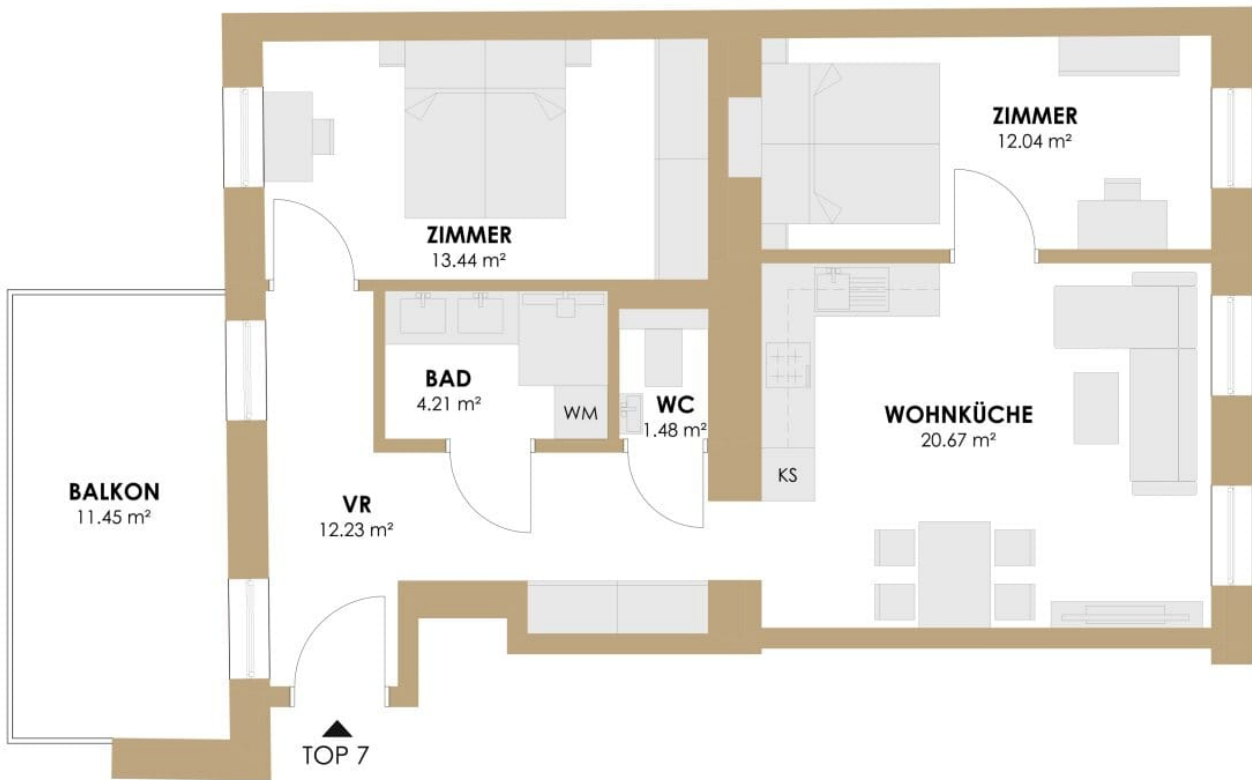

GRUNDRISS TOP 3

ERDGESCHOSS

Wohnnutzfläche: 50,77m²
Terrasse: 5,91m²

SVETA
IMMOBILIENVERMITTLUNG

GRUNDRISS TOP 4

1. STOCK

Wohnnutzfläche: 62,07m²
Balkon: 11,45m²

SVETA
IMMOBILIENVERMITTLUNG

GRUNDRISS TOP 5

1. STOCK

Wohnnutzfläche: 46,54m²

SVETA
IMMOBILIENVERMITTLUNG

GRUNDRISS TOP 7

2. STOCK

Wohnnutzfläche: 64,07m²

Balkon: 11,45m²

SVETA
IMMOBILIENVERMITTLUNG

GRUNDRISS TOP 8

2. STOCK

Wohnnutzfläche: 47,63m²

SVETA
IMMOBILIENVERMITTLUNG