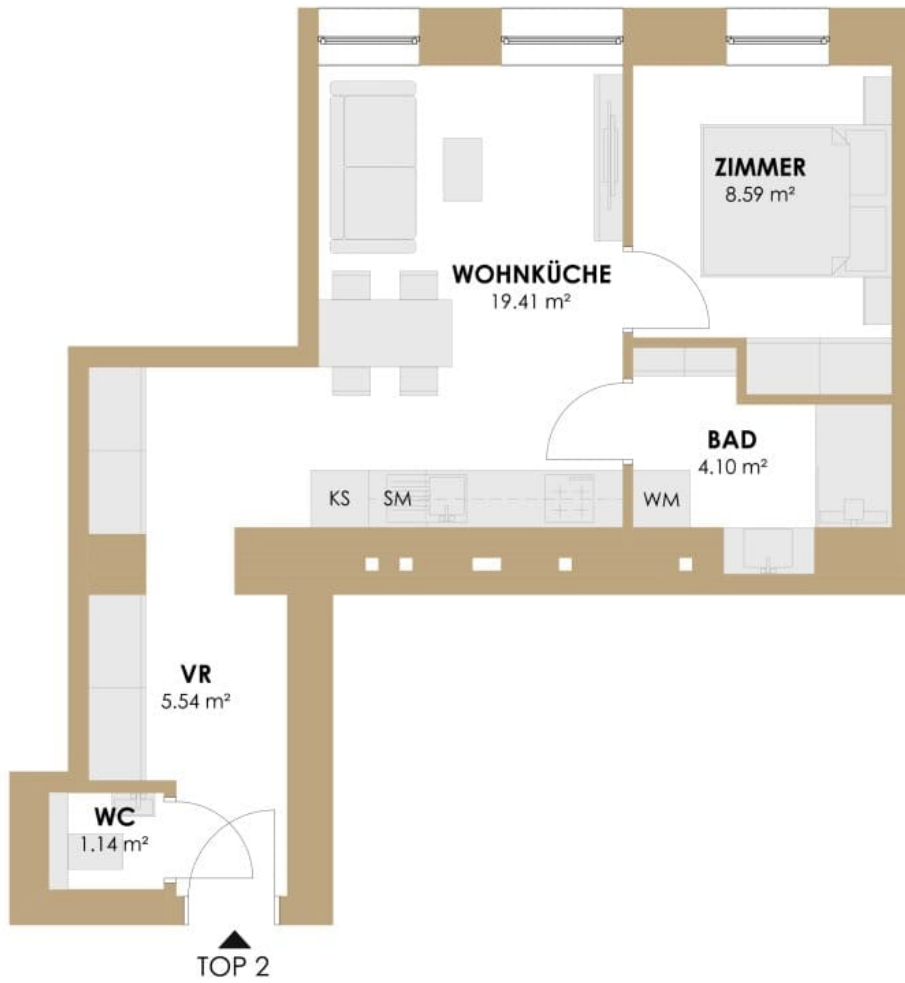

GRUNDRISS TOP 1

ERDGESCHOSS

Wohnnutzfläche: 38,74m²

SVETA
IMMOBILIENVERMITTLUNG

GRUNDRISS TOP 2

ERDGESCHOSS

Wohnnutzfläche: 38,78m²

SVETA
IMMOBILIENVERMITTLUNG

GRUNDRISS TOP 3

ERDGESCHOSS

Wohnnutzfläche: 50,77m²
Terrasse: 5,91m²

SVETA
IMMOBILIENVERMITTLUNG

GRUNDRISS TOP 4

1. STOCK

Wohnnutzfläche: 62,07m²
Balkon: 11,45m²

SVETA
IMMOBILIENVERMITTLUNG

GRUNDRISS TOP 5

1. STOCK

Wohnnutzfläche: 46,54m²

SVETA
IMMOBILIENVERMITTLUNG

GRUNDRISS TOP 7

2. STOCK

Wohnnutzfläche: 64,07m²

Balkon: 11,45m²

SVETA
IMMOBILIENVERMITTLUNG

GRUNDRISS TOP 8

2. STOCK

Wohnnutzfläche: 47,63m²

SVETA
IMMOBILIENVERMITTLUNG