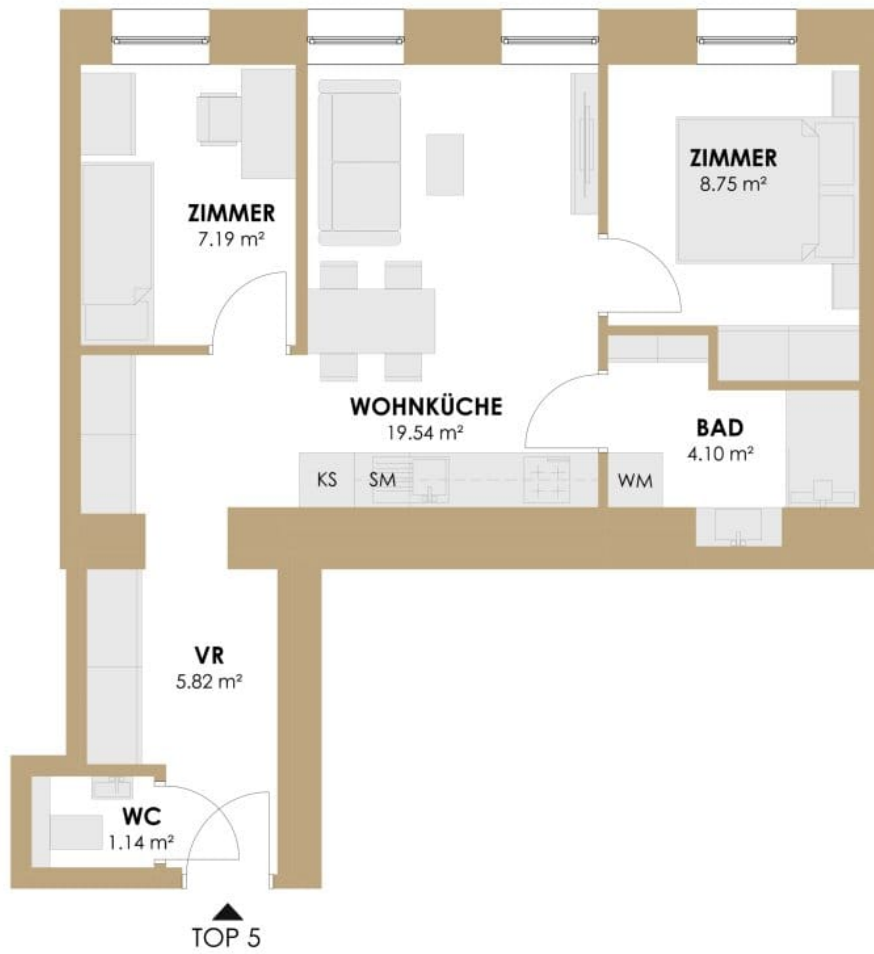

GRUNDRISS TOP 1

ERDGESCHOSS

Wohnnutzfläche: 38,74m²

SVETA
IMMOBILIENVERMITTLUNG

GRUNDRISS TOP 2

ERDGESCHOSS

Wohnnutzfläche: 38,78m²

SVETA
IMMOBILIENVERMITTLUNG

GRUNDRISS TOP 3

ERDGESCHOSS

Wohnnutzfläche: 50,77m²
Terrasse: 5,91m²

SVETA
IMMOBILIENVERMITTLUNG

GRUNDRISS TOP 4

1. STOCK

Wohnnutzfläche: 62,07m²
Balkon: 11,45m²

SVETA
IMMOBILIENVERMITTLUNG

GRUNDRISS TOP 5

1. STOCK

Wohnnutzfläche: 46,54m²

SVETA
IMMOBILIENVERMITTLUNG

GRUNDRISS TOP 7

2. STOCK

Wohnnutzfläche: 64,07m²

Balkon: 11,45m²

SVETA
IMMOBILIENVERMITTLUNG

GRUNDRISS TOP 8

2. STOCK

Wohnnutzfläche: 47,63m²

SVETA
IMMOBILIENVERMITTLUNG