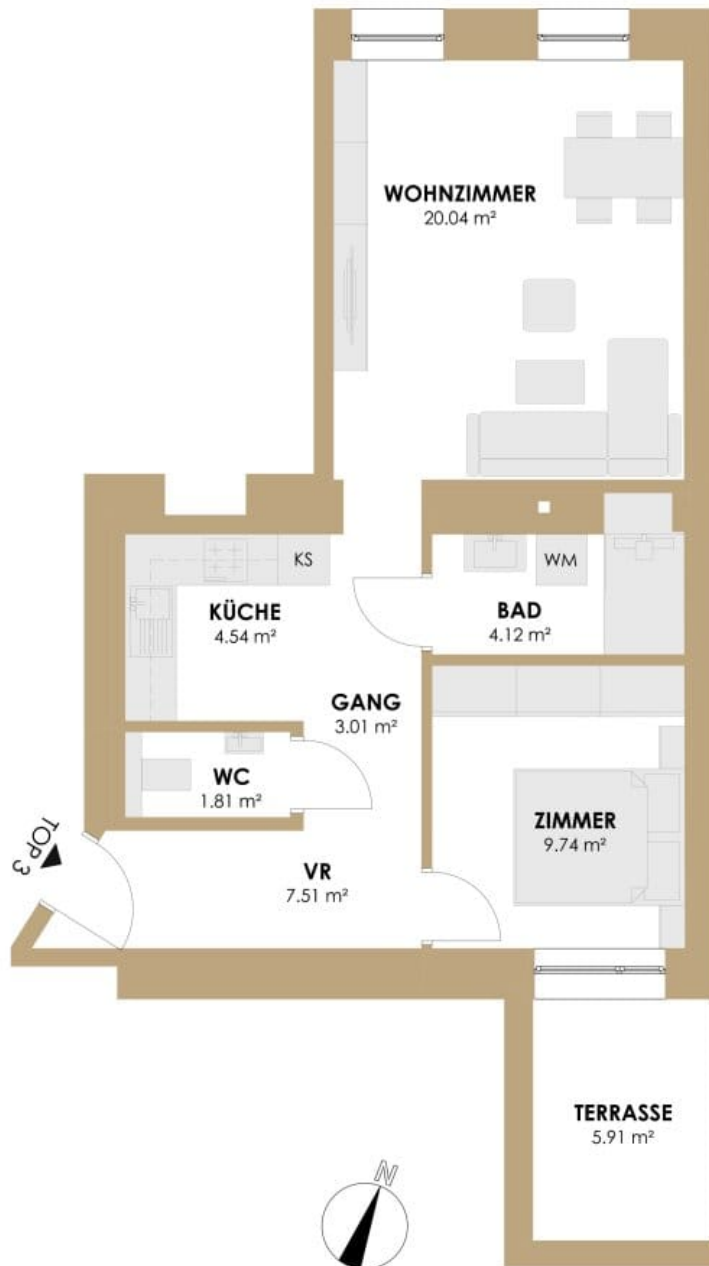

GRUNDRISS TOP 1

ERDGESCHOSS

Wohnnutzfläche: 38,74m²

SVETA
IMMOBILIENVERMITTLUNG

GRUNDRISS TOP 2

ERDGESCHOSS

Wohnnutzfläche: 38,78m²

SVETA
IMMOBILIENVERMITTLUNG

GRUNDRISS TOP 3

ERDGESCHOSS

Wohnnutzfläche: 50,77m²
Terrasse: 5,91m²

SVETA
IMMOBILIENVERMITTLUNG

GRUNDRISS TOP 4

1. STOCK

Wohnnutzfläche: 62,07m²
Balkon: 11,45m²

SVETA
IMMOBILIENVERMITTLUNG

GRUNDRISS TOP 5

1. STOCK

Wohnnutzfläche: 46,54m²

SVETA
IMMOBILIENVERMITTLUNG

GRUNDRISS TOP 7

2. STOCK

Wohnnutzfläche: 64,07m²

Balkon: 11,45m²

SVETA
IMMOBILIENVERMITTLUNG

GRUNDRISS TOP 8

2. STOCK

Wohnnutzfläche: 47,63m²

SVETA
IMMOBILIENVERMITTLUNG